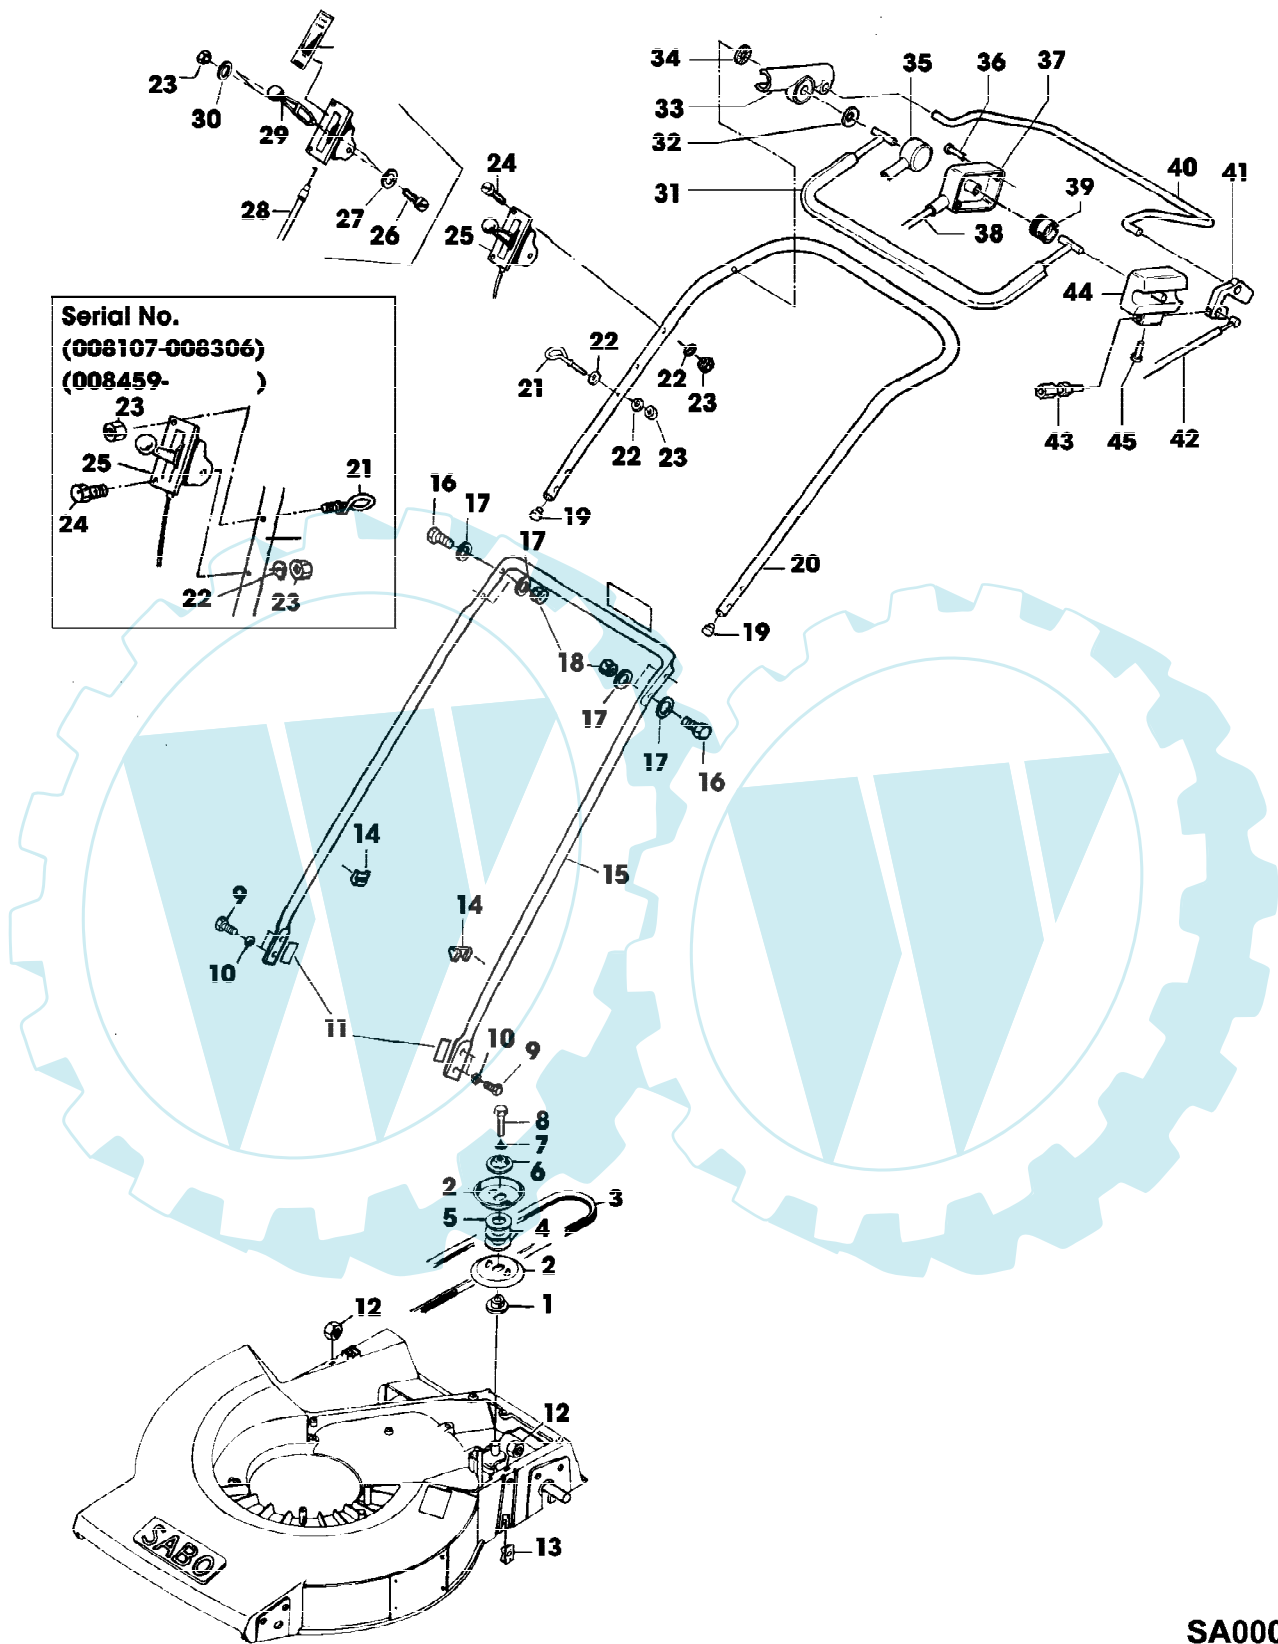

52-152 H M.A. EDV-NR.SA212 BIS 012106
FUEHRUNGSHOLM, STARTER, SCHALTUNG, ANTRIEB

SA000760

52-152 H M.A. EDV-NR.SA212 BIS 012106
FUEHRUNGSHOLM, STARTER, SCHALTUNG, ANTRIEB

Reihennummer	Artikelnummer	Menge	Description
1	SA30436	1	FLANSCH
2	SA12255	2	RILLENSCHEIBENHAELFTE
3	SA30447	1	KEILRIEMEN
4	SA12254	1	SCHEIBE
5	SA12253	3	SCHEIBE
6	SA12256	1	SCHEIBE
7	SA15232	1	FEDERRING A6
8	SA15325	1	SECHSKANTSCHRAUBE M6X30
9	SA15332	4	SECHSKANTSCHRAUBE M8X25
10	SA35420	4	SCHEIBE 8,4 (SUB FOR SA15203)
11	SA34838	2	DAEMPFER
12	SA11998	2	SICHERUNGSMUTTER (C) M8
13	SA29744	2	MUTTER M8
14	SA29801	2	HALTER * (C)
15	SA34812	1	FUEHRUNG LOW
16	SA15307	4	SECHSKANTSCHRAUBE M8X45
17	SA30444	8	SCHEIBE
18	SA11998	4	SICHERUNGSMUTTER (C) M8
19	SA34255	2	STOPFEN (C)
20	SA34664	1	LENKSTANGE UP (SUB SA35481) [-008106]
	SA34664	1	LENKSTANGE UP (SUB SA35481) [008307-008458]
	SA35481	1	LENKSTANGE UP [008107-008306]
	SA35481	1	LENKSTANGE UP [008459-]
21	SA34459	1	GRIFF *
22	SA11243	4	UNTERLEGSCHEIBE
23	SA11244	4	SICHERUNGSMUTTER (C) M6
24	SA15326	2	SECHSKANTSCHRAUBE M6X35
25	SA12766	1	STEUERUNG
26	SA15550	1	SCHRAUBE * M6X25
27	SA15212	2	UNTERLEGSCHEIBE (C) A6,4
28	SA12769	1	SEILZUG
29	SA12768	1	HEBEL
31	SA34013	1	BUEGEL (B)
32	SA34089	1	SCHEIBE
33	SA34662	1	LAGER RH
34	SA34247	1	RING
35	SA33951	1	ABDECKUNG RH
36	SA31423	2	SCHRAUBE * KB 35X20
37	SA33952	1	GEHAEUSE *
38	SA34672	1	SEILZUG (B) (ORD SA34403, SA35387) [-007006]
	SA34403	1	SEILZUG (B) [007007-]
39	SA33955	1	ROLLE
40	SA34014	1	BUEGEL (A)
41	SA34787	1	KABELHALTER
42	SA34803	1	SEILZUG (A)
43	SA34098	1	STELLSCHRAUBE
44	SA34831	1	GEHAEUSE *
45	SA33975	2	SCHRAUBE * KB 40X35 (A) FUER FAHRANTRIEB (B) FUER MOTORBREMSE