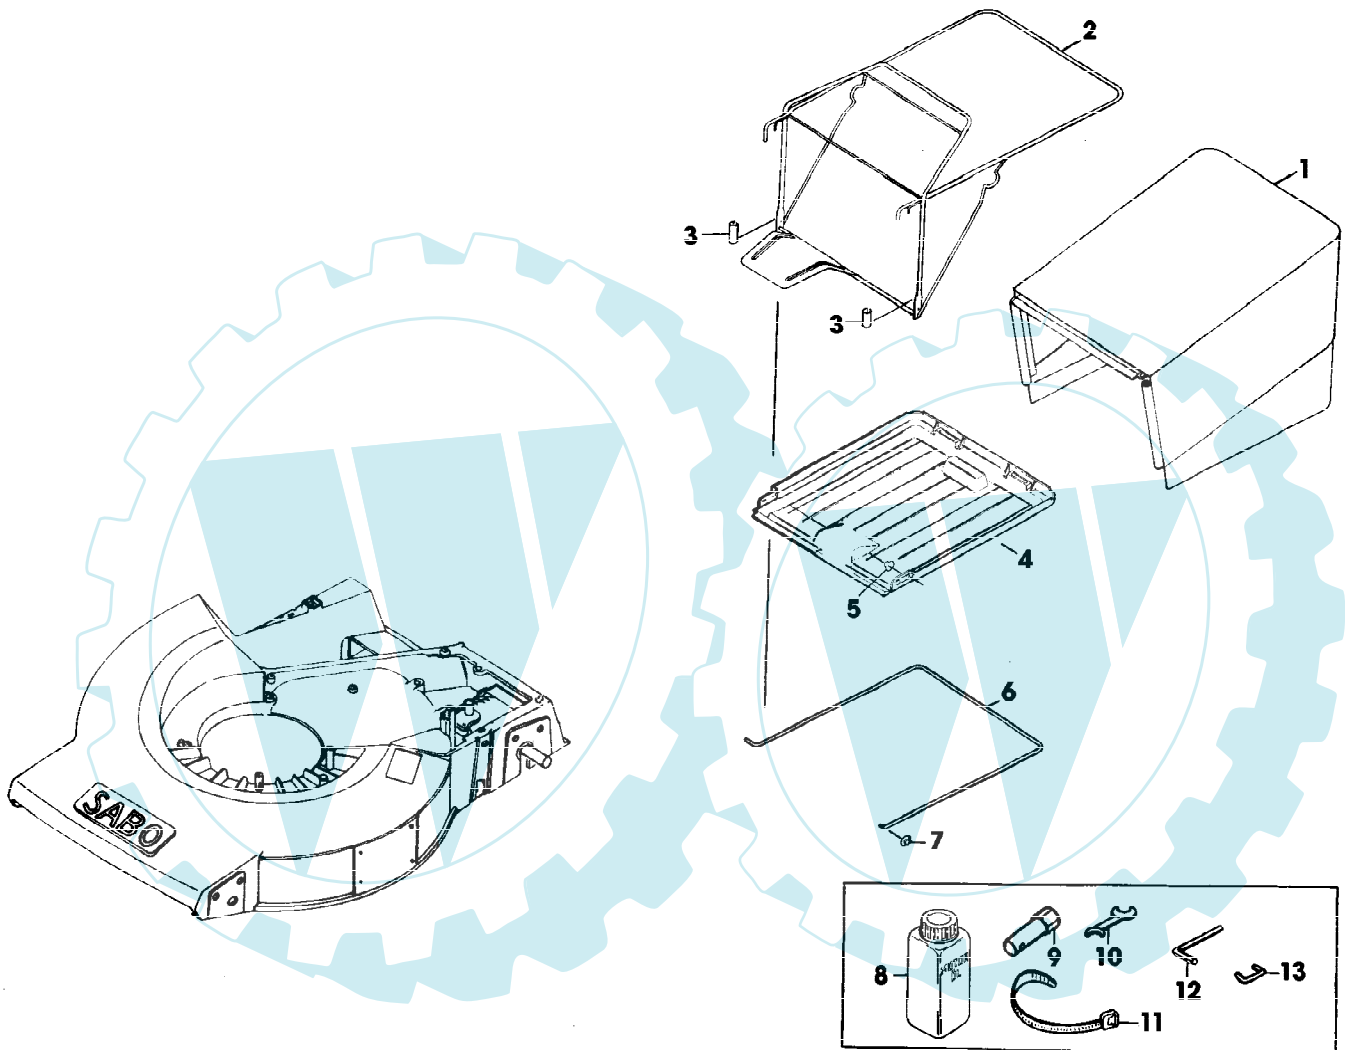

52-152 H M.A. EDV-NR.SA212 BIS 012106
AUFKLEBER

52-152 H M.A. EDV-NR.SA212 BIS 012106
AUFKLEBER

Gruppennummer	Artikelnummer	Menge	Description
1	SA34659	1	AUFKLEBER
2	SA34669	1	AUFKLEBER

52-152 H M.A. EDV-NR.SA212 BIS 012106
FANGTUCH

SA000771

52-152 H M.A. EDV-NR.SA212 BIS 012106
FANGTUCH

Reihennummer	Artikelnummer	Menge	Description
1	SA29746	1	GRASFANGBEHAELTER
2	SA29764	1	RAHMEN
3	SA16169	2	DICHTSTREIFEN (A)
4	SA29777	1	BODEN
5	SA18796	2	FEDERMUTTER
6	SA29729	1	BUEGEL
7	SA29724	4	FEDERKLEMME
8	SA32664	1	OEL 50 ML (SUB FOR SA32337)
9	SA11864	1	SCHLUESSEL SW 21
10	SA18311	1	MAUL-RINGSCHLUESSEL SW 10/13
11	SA12505	3	KABELBINDER
12	SA18332	1	MAUL-RINGSCHLUESSEL 5/16
13	SA11119	1	OESE